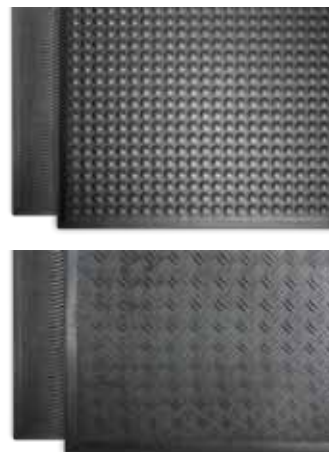

Auszug einiger zufriedener Kunden mit FITWELL Bodenmatten

- Haka Gerodur AG, Kunststoffverarbeitung, 8717 Benken/SG
- Spavetti AG, Gemüse en gros, Industriestrasse 9, 3210 Kerzers/FR
- Solenthaler Recycling AG, Moosburgstrasse, 9200 Gossau
- Werkstätte Buecherwäldli, Fichtenstrasse 56, 9240 Uzwil/SG
- Galerie am Fischmarkt AG, Fischmarkt 1, 4051 Basel
- Modehaus E.Ledergerber & Co. AG, 5400 Baden
- W. Bessard Drogerie, 3235 Erlach

Wann stehen auch Sie und Ihre Mitarbeiter/Innen auf unseren FITWELL Bodenmatten?

FITWELL Arbeitsplatz – Bodenmatten

		60x90	60x180	90x120	90x180	90x240
FITWELL	Noppen	Fr. 148.–	Fr. 296.–	Fr. 296.–	Fr. 444.–	Fr. 592.–
FITWEL	Riffel	Fr. 148.–	Fr. 296.–	Fr. 296.–	Fr. 444.–	Fr. 592.–
Trockene & feuchte Steh- & Geharbeitsplätze						
FITWELL SOFT	Noppen	Fr. 129.–	Fr. 258.–	Fr. 258.–	Fr. 387.–	Fr. 516.–
FITWELL SOFT	Riffel	Fr. 129.–	Fr. 258.–	Fr. 258.–	Fr. 387.–	Fr. 516.–
Trockene & feuchte Steh- & Geharbeitsplätze besonders weich und schonend		(Preise exkl. MwSt)				

Alle Typen mit seitlichen Anlaufschrägen. Grössere Stückzahlen oder Spezialabmessungen auf Anfrage.
01/05/11 Preisänderungen vorbehalten.

Fax-Bestellung

Typ	Dimension	Anzahl	Preis / Stk

Firma: .....

Adresse: .....

Datum: .....

Unterschrift: .....